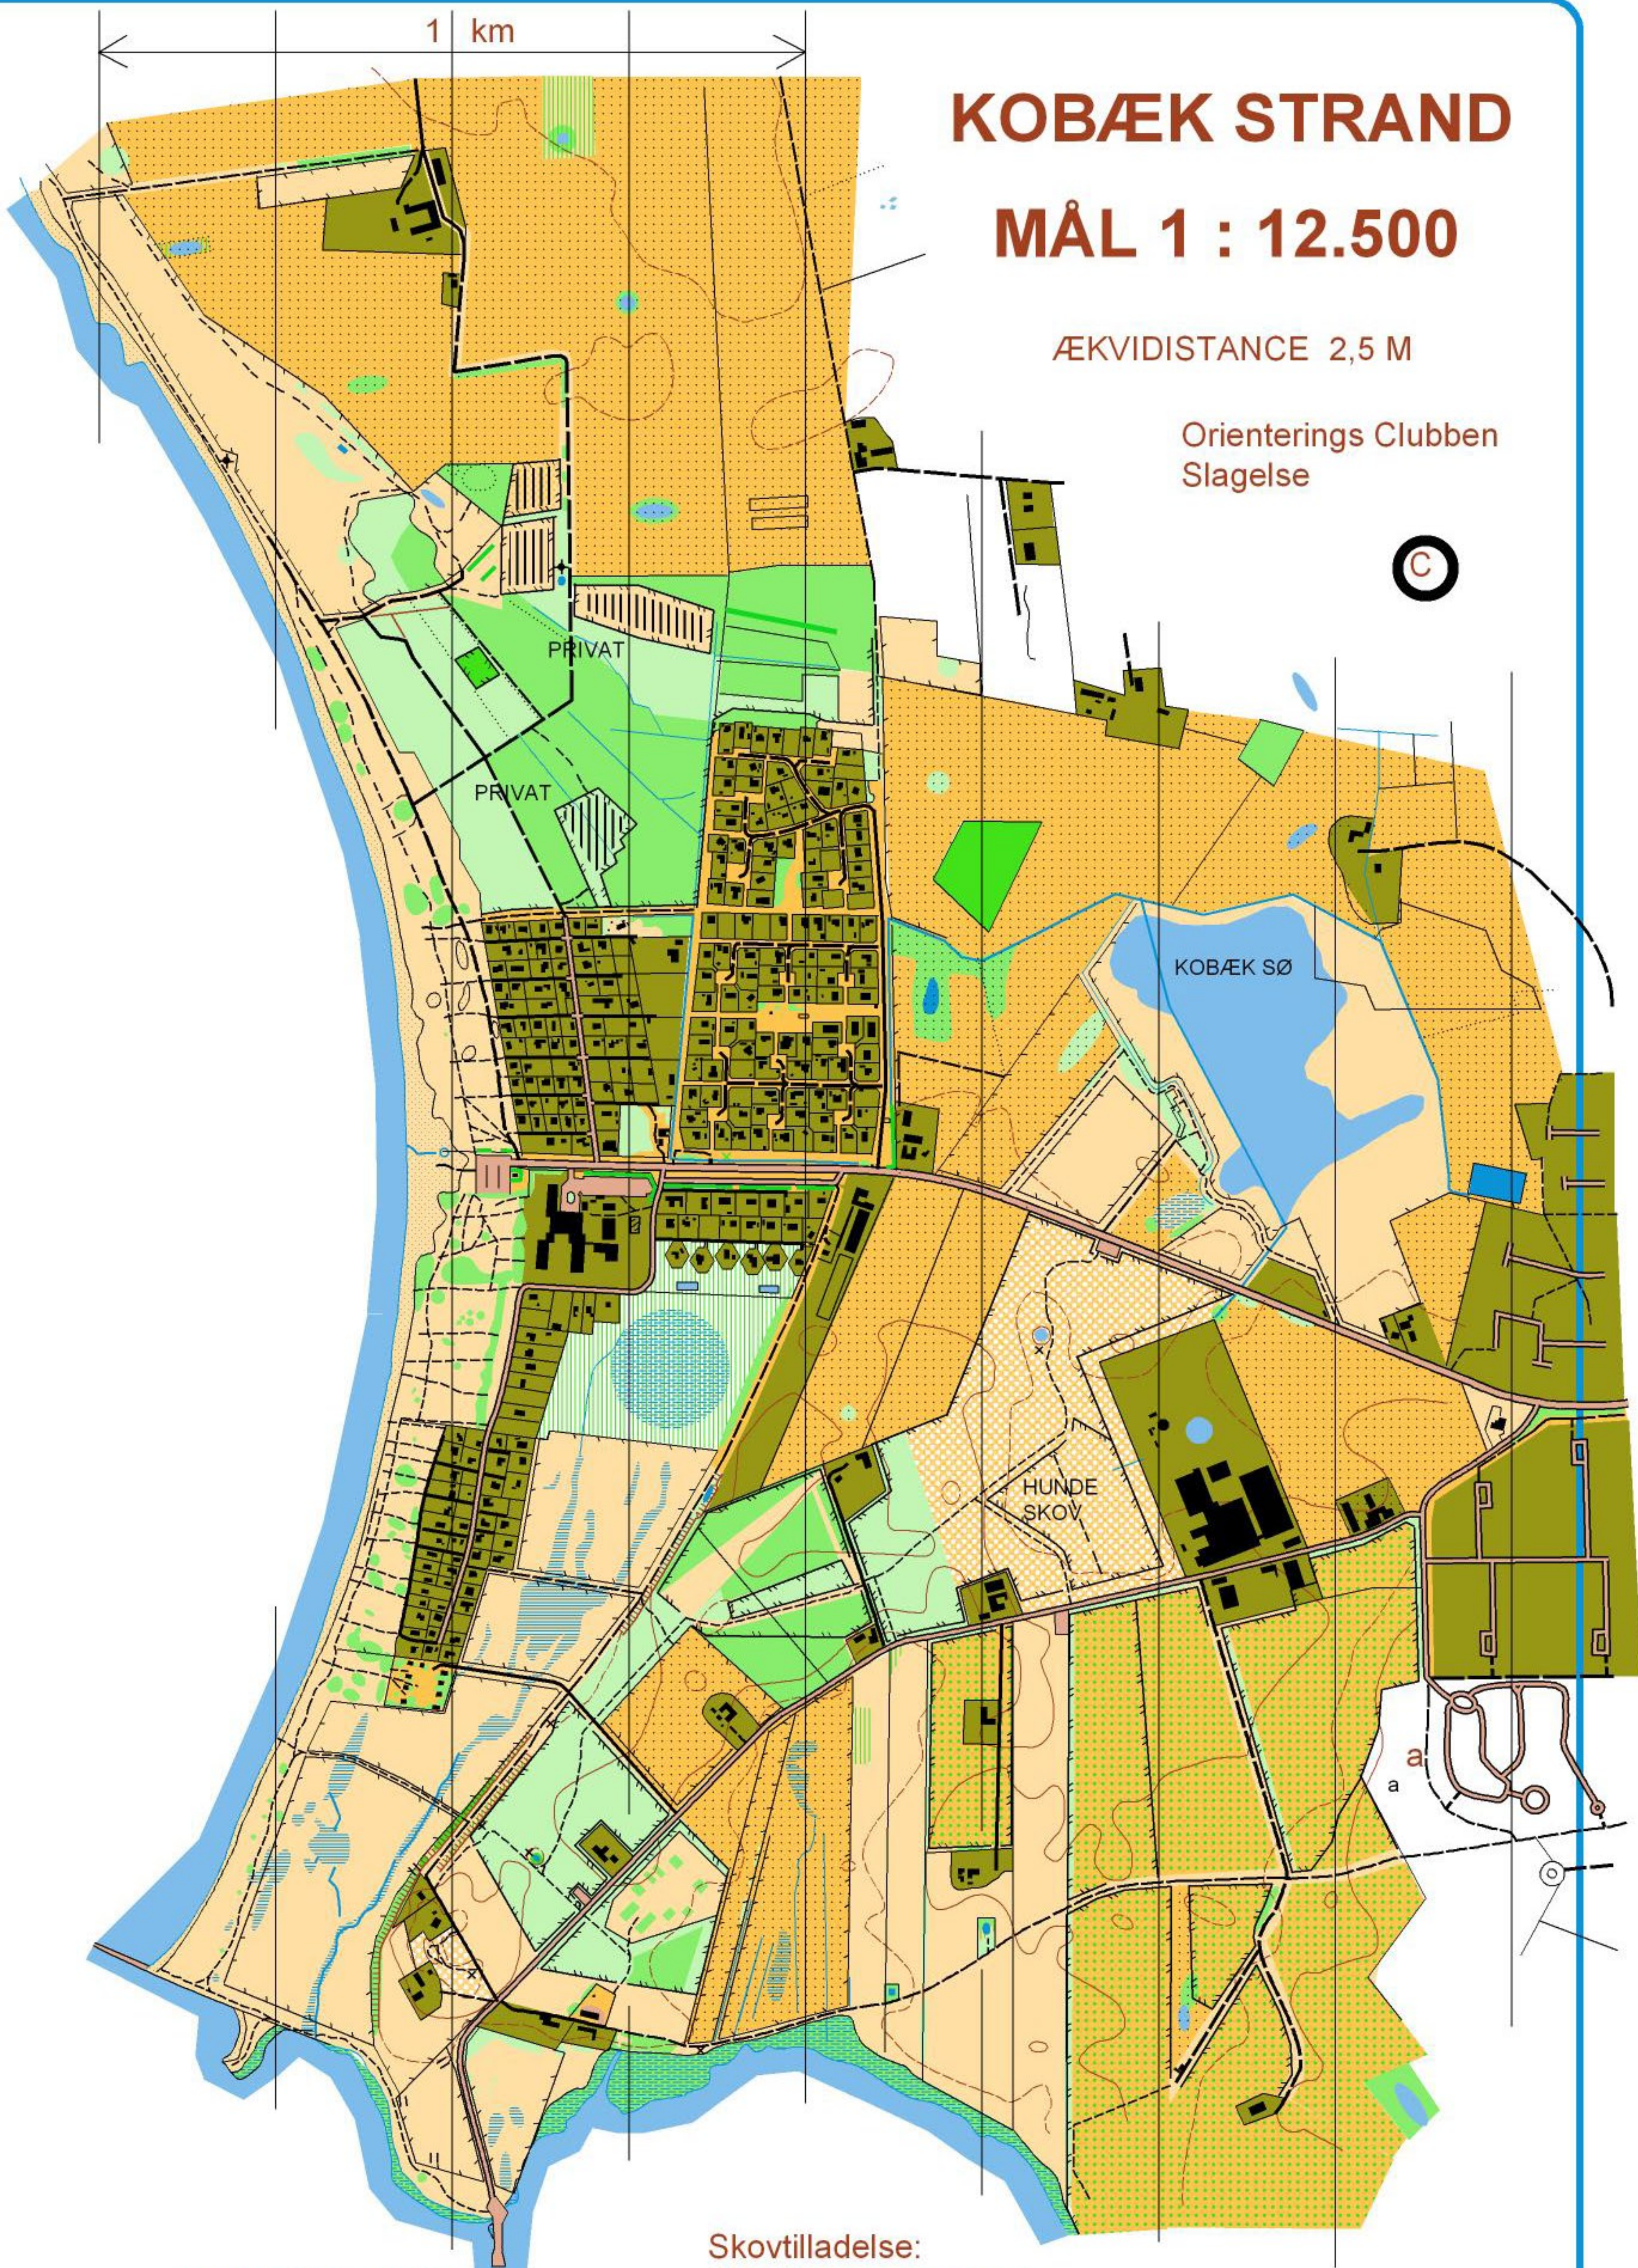

1 km

KOBÆK STRAND

MÅL 1 : 12.500

ÆKVIDISTANCE 2,5 M

Orienterings Clubben
Slagelse

C

Rekognosceret og
tegnat juli 2010
Hans Vallentin Stoltz

Skovtilladelse:
Nord for sommerhuse:
Espe Gods 5814 0108
Sydøst:
Skov- og Naturstyrelsen Storstrøm 5443 9813